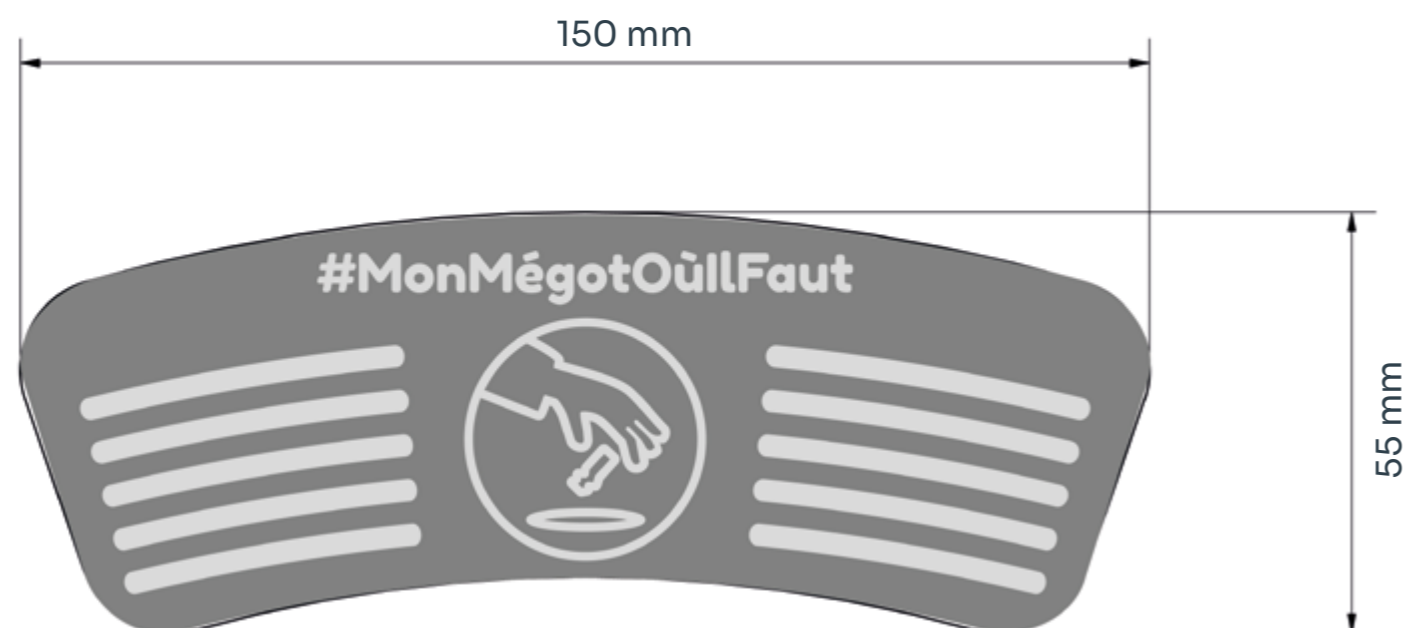

L'éteignoir à cigarettes

Accessoire indispensable pour la propreté urbaine, cet écrase-cigarette en inox brossé est conçu pour guider les fumeurs à adopter le bon geste.

CARACTÉRISTIQUES

POIDS 0,2 kg

ÉPAISSEUR 1 mm

MATIÈRE Acier inoxydable brossé

FIXATION Mousse adhésive double face fournie

CORBEILLE COMPATIBLE Lofoten, Lofoten Vigipirate, Kub, Venise 120 L, Venise 2x 60 Litres, Venise 80 Litres, Olbia, Losange, toute corbeille, mobilier à surface plane...

LES + PRODUIT

PRATIQUE

L'éteignoir est un accessoire conçu pour s'adapter sur la majorité des corbeilles de rue. Sa mousse adhésive double face lui assure une fixation simple et efficace sur tout mobilier urbain.

INDISPENSABLE

En inox brossé, l'éteignoir permet de diminuer les départs de feu des corbeilles de rue. Son message sensibilisateur, initie les usagers aux éco-gestes.

 Éco-conçu

 100 % recyclable

HAUTE
RÉSISTANCE